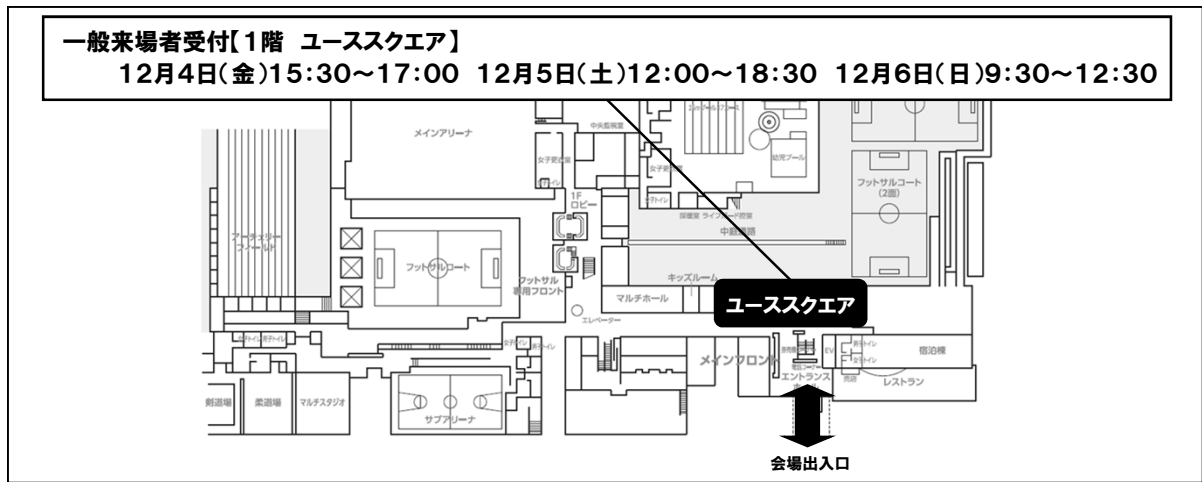

競技観覧のご案内

観覧プログラム

- ●一般来場者の観覧について
  一般のご来場者は、下記の日程、プログラムの観覧ができます。
  なお、都合によりスケジュール変更させていただく場合がございますので、予めご了承ください。
- ●一般来場者の受付について
  当日お越しの際は、まずはじめに、一般来場者受付にて、受付を行ってください。

●12月4日(金)

開場時間	観覧時間	プログラム	会場
15:30	16:00~17:15	開会式	メインアリーナ

●12月5日(土)

開場時間	観覧時間	プログラム	会場
12:20	12:30~14:20	実技競技①	メインアリーナ
	15:20~17:00	実技競技②	メインアリーナ
17:20	17:30~18:15	エキシビション	サブアリーナ・マルチホール

●12月6日(日)

開場時間	観覧時間	プログラム	会場
9:45	10:00~11:00	エキシビション	サブアリーナ・マルチホール
11:00	11:20~12:30	表彰式	メインアリーナ

インターネットライブ中継

大会期間中、科学の甲子園ジュニアオフィシャルホームページにて大会の様様を一部動画配信いたします。是非ご覧ください。

科学の甲子園ジュニアオフィシャルホームページ <http://rikai.jst.go.jp/koushien-Jr/>